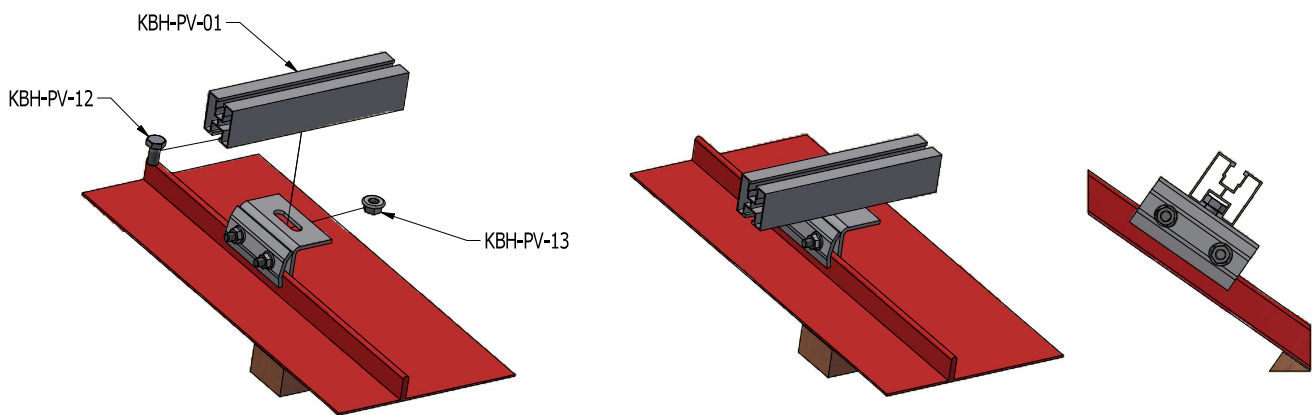

# SYSTEM MONTAŻOWY NA RĄBEK - DACH SKOŚNY UCHWYT NA RĄBEK

## KROK 1 - MONTAŻ UCHWYTÓW NA RĄBEK

D

C

WIDOK DACHU Z ZAMONTOWANYMI UCHWYTAMI

## KROK 2 - MONTAŻ PROFILI KBH-PV-01 DO UCHWYTU

B

A

WIDOK DACHU Z ZAMONTOWANYM PROFILEM KBH-PV-01

**KROK 3 - MONTAŻ PANELI DO PROFILA KBH-PV-01**

**WIDOK DACHU PO ZAMONTOWANIU PANELI**