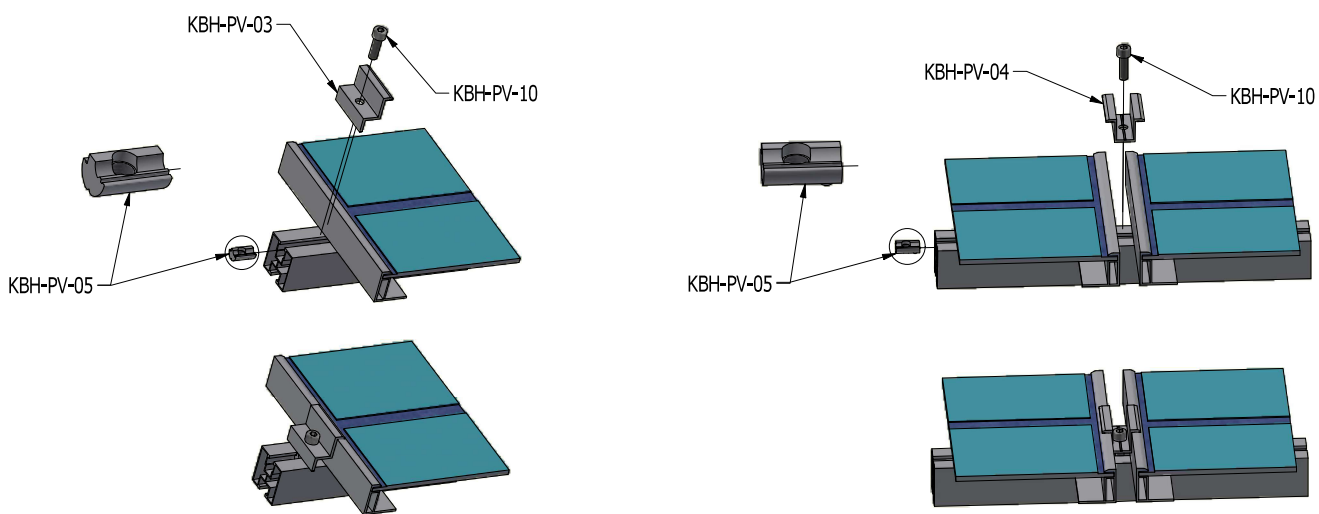

# SYSTEM MONTAŻOWY NA RĄBEK - DACH SKOŚNY UCHWYT NA RĄBEK

## KROK 1 - MONTAŻ UCHWYTÓW NA RĄBEK

D

C

WIDOK DACHU Z ZAMONTOWANYMI UCHWYTAMI

## KROK 2 - MONTAŻ PROFILI KBH-PV-01 DO UCHWYTU

B

A

WIDOK DACHU Z ZAMONTOWANYM PROFILEM KBH-PV-01

**KROK 3 - MONTAŻ PANELI DO PROFILA KBH-PV-01**

**WIDOK DACHU PO ZAMONTOWANIU PANELI**