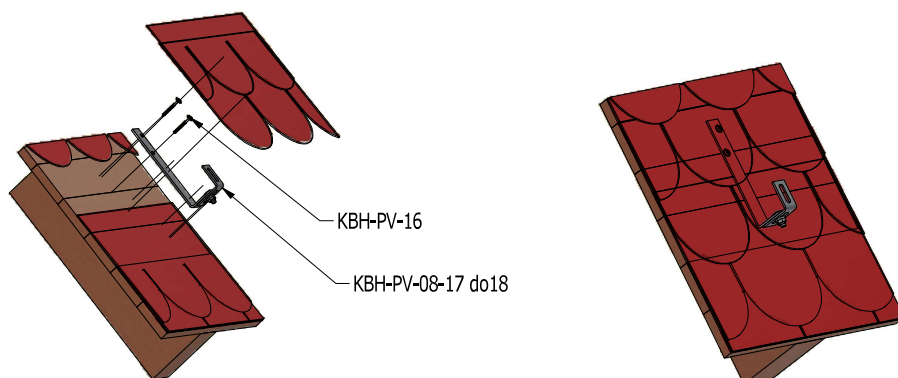

# SYSTEM MONTAŻOWY NA GONT I PAPEĘ - DACH SKOŚNY HAK J oraz J-reg

## KROK 1 - MONTAŻ HAKÓW DO DACHU

WIDOK DACHU Z ZAMONTOWANYMI HAKAMI

## KROK 2 - MONTAŻ PROFILI KBH-PV-01 DO HAKA DACHOWEGO

WIDOK DACHU Z ZAMONTOWANYM PROFILEM KBH-PV-01

**KROK 3 - MONTAŻ PANELI DO PROFILA KBH-PV-01**

**WIDOK DACHU PO ZAMONTOWANIU PANELI**