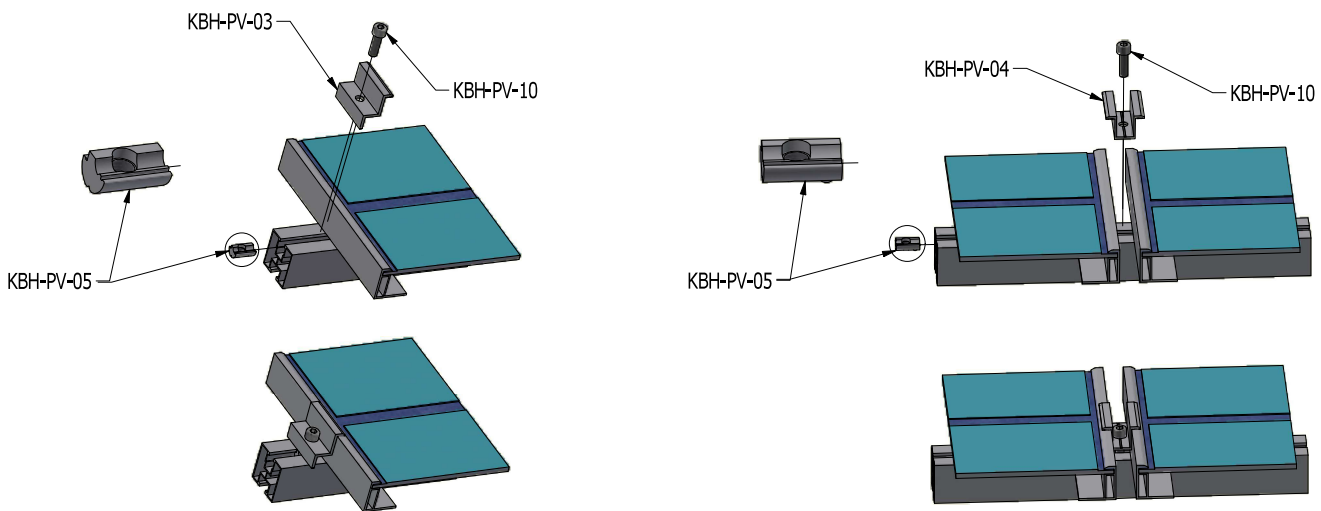

# SYSTEM MONTAŻOWY NA GONT I PAPEĘ - DACH SKOŚNY HAK J oraz J-reg

## KROK 1 - MONTAŻ HAKÓW DO DACHU

WIDOK DACHU Z ZAMONTOWANYMI HAKAMI

## KROK 2 - MONTAŻ PROFILI KBH-PV-01 DO HAKA DACHOWEGO

WIDOK DACHU Z ZAMONTOWANYM PROFILEM KBH-PV-01

**KROK 3 - MONTAŻ PANELI DO PROFILA KBH-PV-01**

**WIDOK DACHU PO ZAMONTOWANIU PANELI**