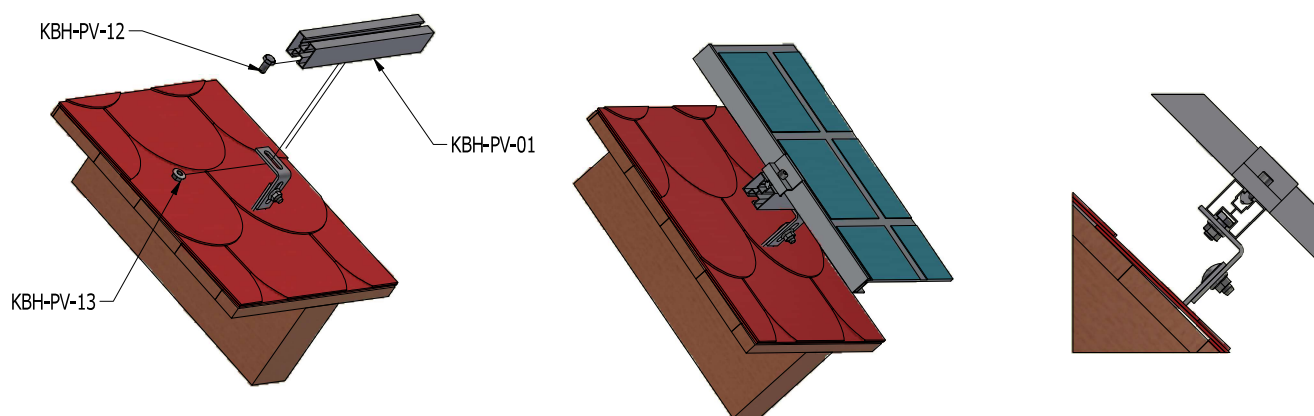

# SYSTEM MONTAŻOWY NA GONT I PAPEĘ - DACH SKOŚNY HAK J oraz J-reg

## KROK 1 - MONTAŻ HAKÓW DO DACHU

WIDOK DACHU Z ZAMONTOWANYMI HAKAMI

## KROK 2 - MONTAŻ PROFILI KBH-PV-01 DO HAKA DACHOWEGO

WIDOK DACHU Z ZAMONTOWANYM PROFILEM KBH-PV-01

**KROK 3 - MONTAŻ PANELI DO PROFILA KBH-PV-01**

**WIDOK DACHU PO ZAMONTOWANIU PANELI**