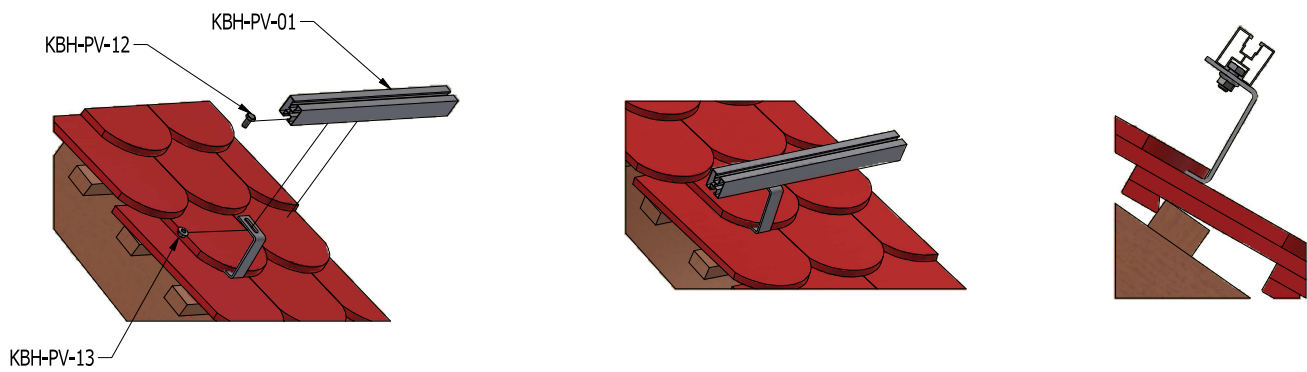

SYSTEM MONTAŻOWY NA DACHÓWKĘ KARPIÓWKA - DACH SKOŚNY HAK KARPIÓWKA

KROK 1 - MONTAŻ HAKÓW DO DACHU

WIDOK DACHU Z ZAMONTOWANYMI HAKAMI

KROK 2 - MONTAŻ PROFILI KBH-PV-01 DO HAKA DACHOWEGO

WIDOK DACHU Z ZAMONTOWANYM PROFILEM KBH-PV-01

KROK 3 - MONTAŻ PANELI DO PROFILA KBH-PV-01

WIDOK DACHU PO ZAMONTOWANIU PANELI