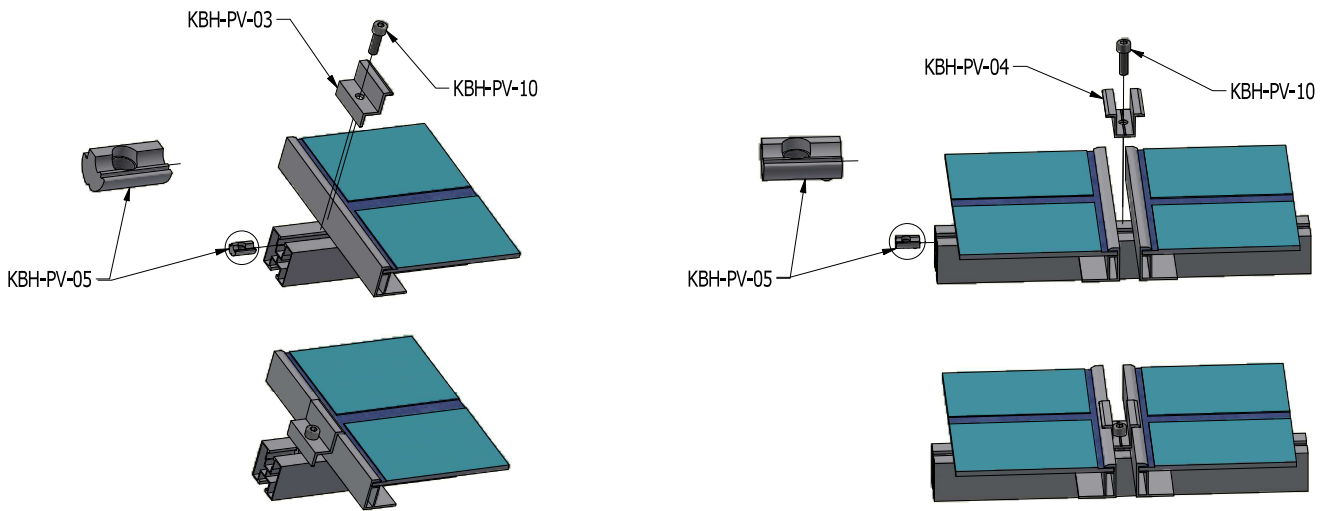

SYSTEM MONTAŻOWY NA DACHÓWKĘ KARPIÓWKA - DACH SKOŚNY HAK KARPIÓWKA

KROK 1 - MONTAŻ HAKÓW DO DACHU

WIDOK DACHU Z ZAMONTOWANYMI HAKAMI

KROK 2 - MONTAŻ PROFILI KBH-PV-01 DO HAKA DACHOWEGO

WIDOK DACHU Z ZAMONTOWANYM PROFILEM KBH-PV-01

KROK 3 - MONTAŻ PANELI DO PROFILA KBH-PV-01

WIDOK DACHU PO ZAMONTOWANIU PANELI