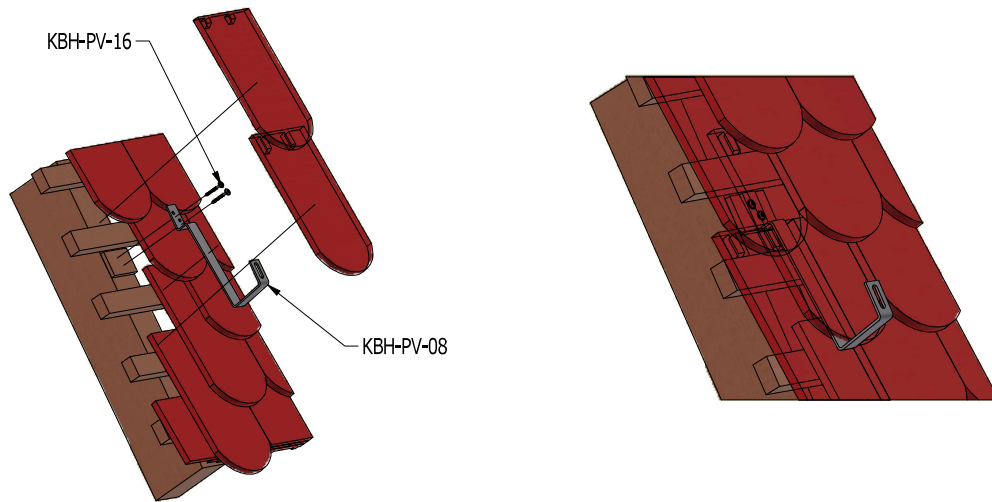

SYSTEM MONTAŻOWY NA DACHÓWKĘ KARPIÓWKA - DACH SKOŚNY HAK KARPIÓWKA

KROK 1 - MONTAŻ HAKÓW DO DACHU

WIDOK DACHU Z ZAMONTOWANYMI HAKAMI

KROK 2 - MONTAŻ PROFILI KBH-PV-01 DO HAKA DACHOWEGO

WIDOK DACHU Z ZAMONTOWANYM PROFILEM KBH-PV-01

KROK 3 - MONTAŻ PANELI DO PROFILA KBH-PV-01

WIDOK DACHU PO ZAMONTOWANIU PANELI