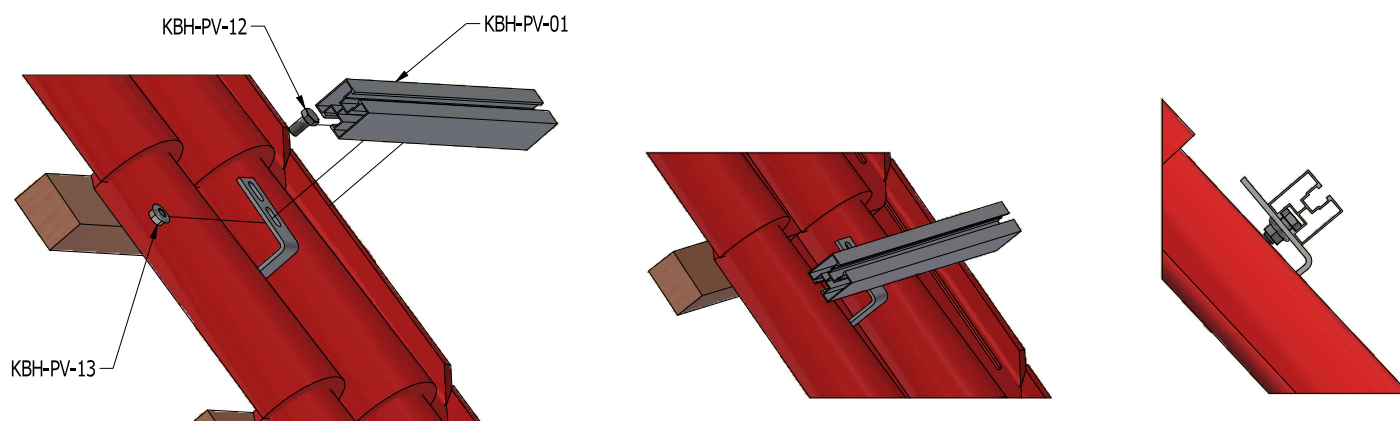

6 5 4 3 2 1

SYSTEM MONTAŻOWY NA DACHÓWKĘ CERAMICZNĄ – DACH SKOŚNY HAKI S oraz S-reg

KROK 1 - MONTAŻ HAKÓW DO DACHU

C

WIDOK DACHU Z ZAMONTOWANYMI HAKAMI

KROK 2 - MONTAŻ PROFILI KBH-PV-01 DO HAKA DACHOWEGO

B

WIDOK DACHU Z ZAMONTOWANYM PROFILEM KBH-PV-01

KROK 3 - MONTAŻ PANELI DO PROFILA KBH-PV-01

WIDOK DACHU PO ZAMONTOWANIU PANELI