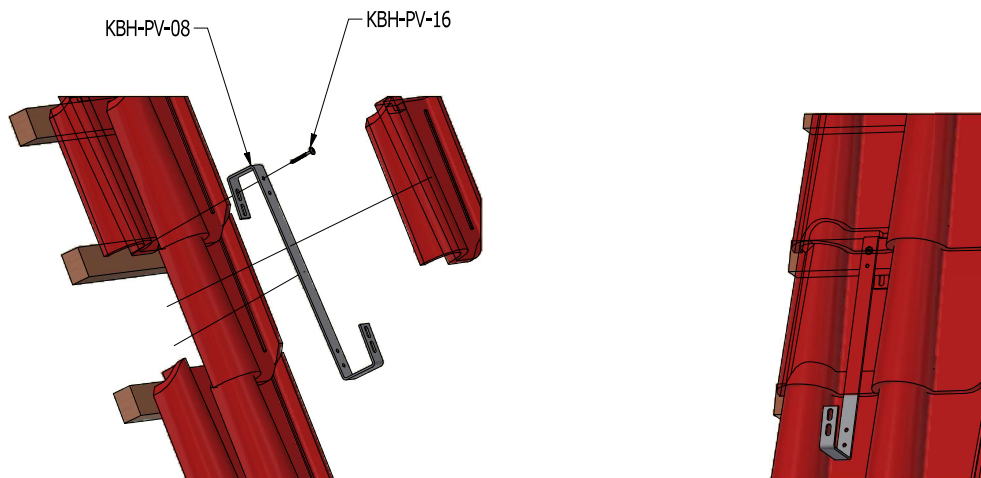

6 5 4 3 2 1

SYSTEM MONTAŻOWY NA DACHÓWKĘ CERAMICZNĄ – DACH SKOŚNY HAKI S oraz S-reg

KROK 1 - MONTAŻ HAKÓW DO DACHU

C

WIDOK DACHU Z ZAMONTOWANYMI HAKAMI

KROK 2 - MONTAŻ PROFILI KBH-PV-01 DO HAKA DACHOWEGO

B

WIDOK DACHU Z ZAMONTOWANYM PROFILEM KBH-PV-01

KROK 3 - MONTAŻ PANELI DO PROFILA KBH-PV-01

WIDOK DACHU PO ZAMONTOWANIU PANELI