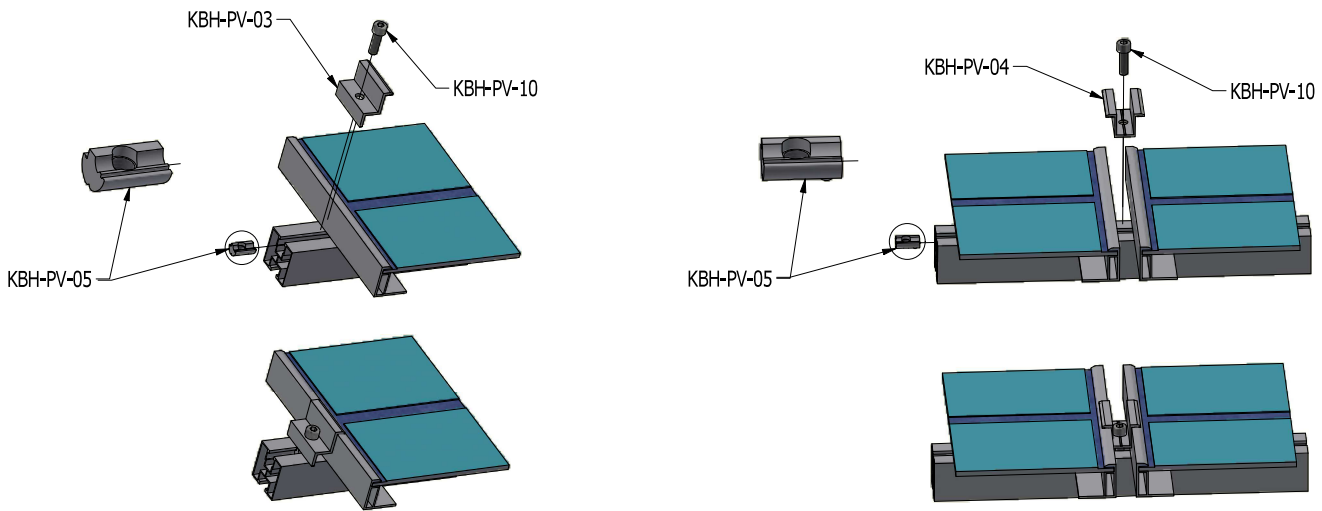

6 5 4 3 2 1

SYSTEM MONTAŻOWY NA DACHÓWKĘ CERAMICZNĄ – DACH SKOŚNY HAKI S oraz S-reg

KROK 1 - MONTAŻ HAKÓW DO DACHU

C

WIDOK DACHU Z ZAMONTOWANYMI HAKAMI

KROK 2 - MONTAŻ PROFILI KBH-PV-01 DO HAKA DACHOWEGO

B

WIDOK DACHU Z ZAMONTOWANYM PROFILEM KBH-PV-01

KROK 3 - MONTAŻ PANELI DO PROFILA KBH-PV-01

WIDOK DACHU PO ZAMONTOWANIU PANELI